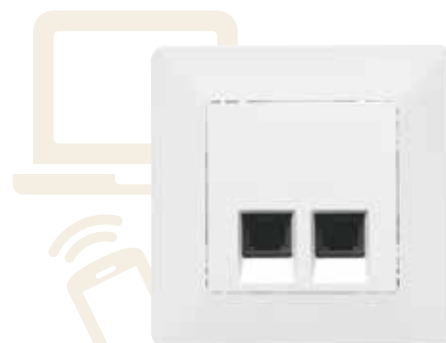

ZÁSUVKA 2 X RJ 45