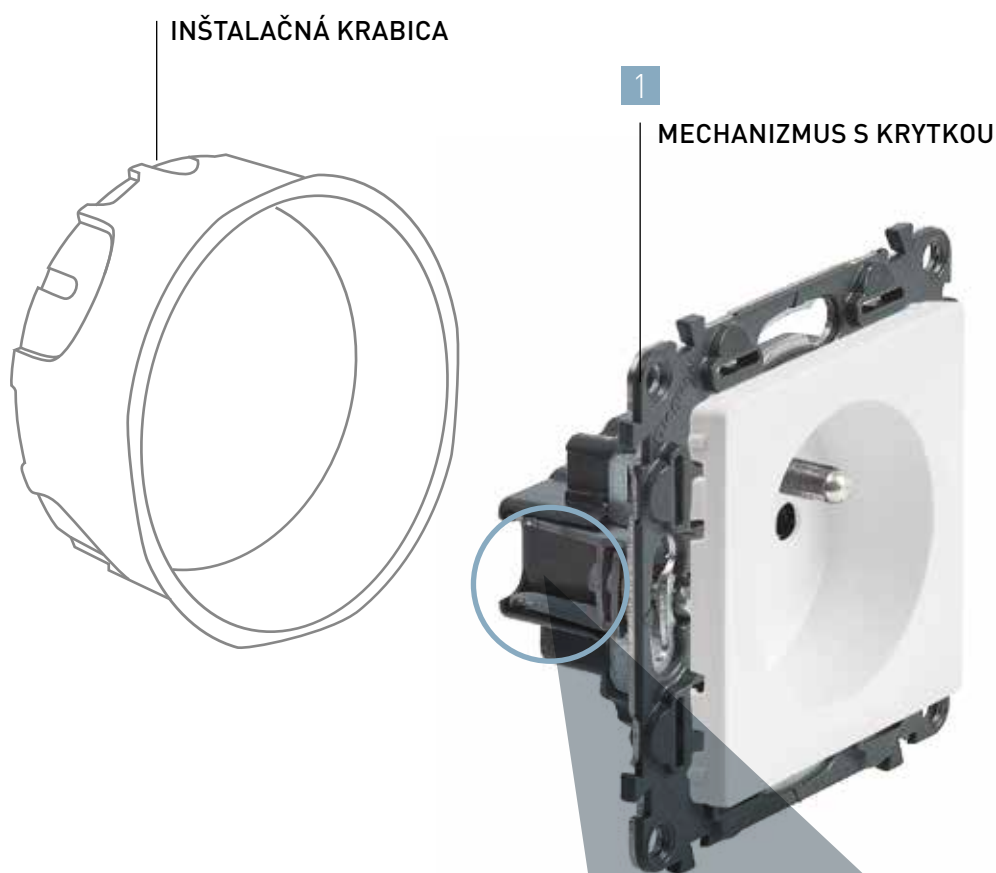

Valena IN'MATIC

Jednoduché a Rýchlejšie

Starostlivé prevedenie každého komponentu umožňuje inštalatérovi rýchlu a bezproblémovú montáž.

POSTUP INŠTALÁCIE

1. 1 Upevnite mechanizmus do inštalačnej krabice pomocou skrutiek alebo rozperiek. Bezskrutková krytka je súčasťou mechanizmu.
2. 2 Dokončíte inštaláciu nacvaknutím rámika na mechanizmus.

Iba 2
otočenia
skrutky