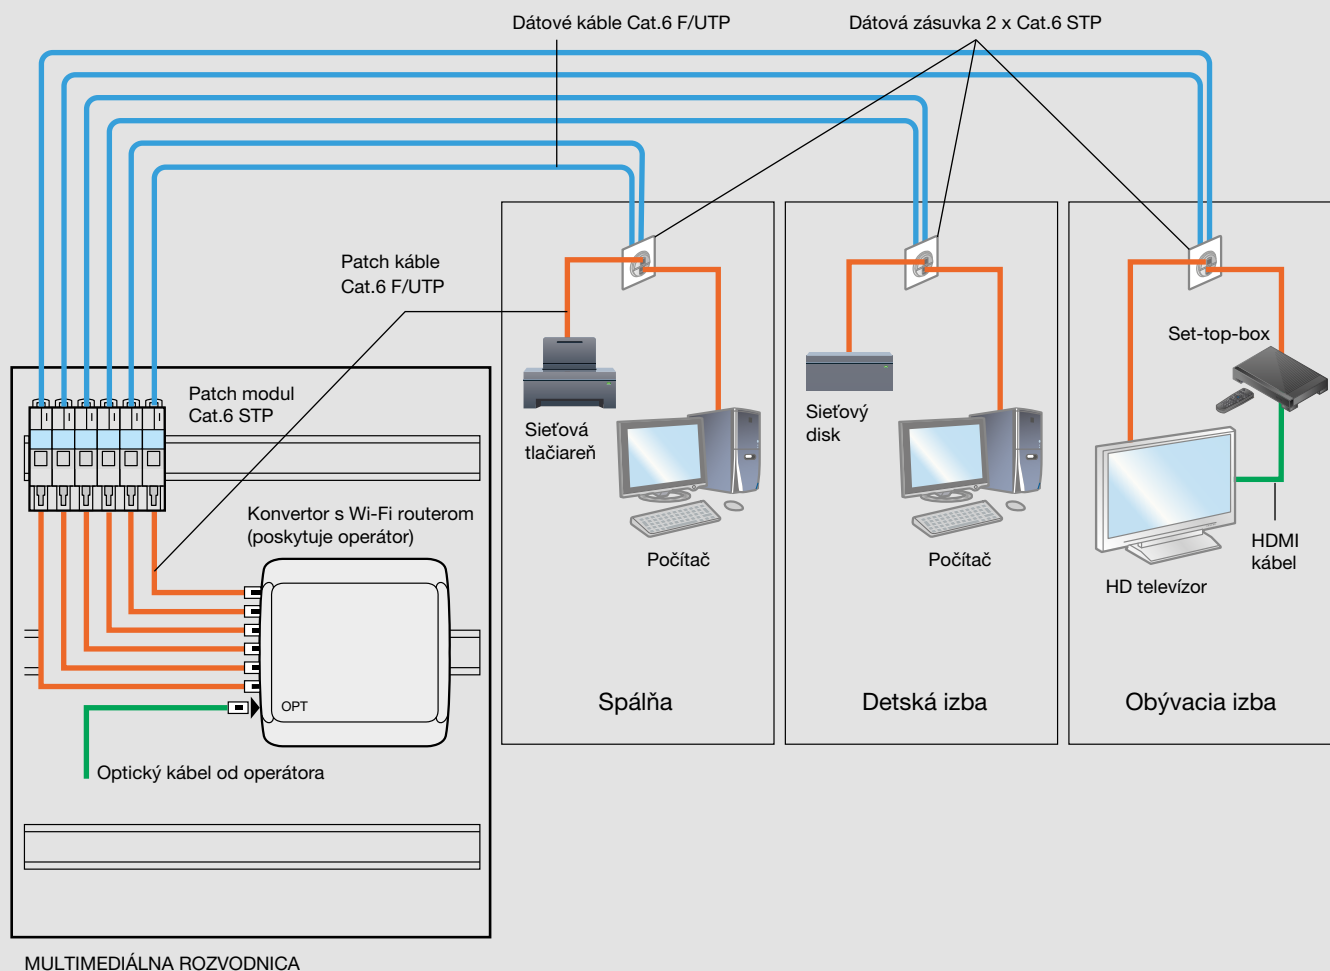

- sieťové tlačiarne (dokumenty možno tlačiť z ľubovoľného zariadenia: počítače, notebooky, mobily, tablety...)
- sieťové disky (rodinné fotografie či videá možno prezerať na ľubovoľnom zariadení: počítače, notebooky, mobily, tablety...)
- NAS disky (zálohovanie rodinných fotografií či videí, sťahovanie filmov, hier...)
- iné riešenia (napríklad IP kamery a podobne)

Odporúčané vybavenie 3-izbového bytu:

- Multimediálna rozvodnica – v nej je umiestnený konvertor od operátora, ktorý zmení optický signál na elektrický, a ten rozvedieme do miestnosti pomocou dátových káblov. Tieto káble sú v rozvodnici ukončené na patch moduloch v pomere 1 kábel = 1 patch modul. Multimediálnu (DIN) rozvodnicu odporúčame umiestniť do predsieni a ideálne by mala byť 3-radová.
- Dátové dvojzásuvky – použitie jednozásuviek je v dnešnej dobe nepostačujúce. Napríklad v obývacej miestnosti by sme nemohli pripojiť TV priamo k Internetu (t. j. nebolo by možné pozeráť Youtube, resp. rodinné videá na sieťovom disku). Jednozásuvka umožňuje iba pripojenie set-top-boxu.

Pre ďalšie typy pripojenia od operátorov (satelit, DSL...) kontaktujte špecialistov Legrand.